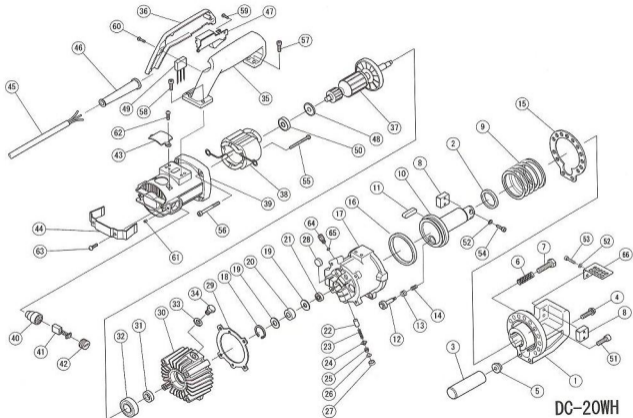

DC-20WH

Rebar Cutter

DC-20WH